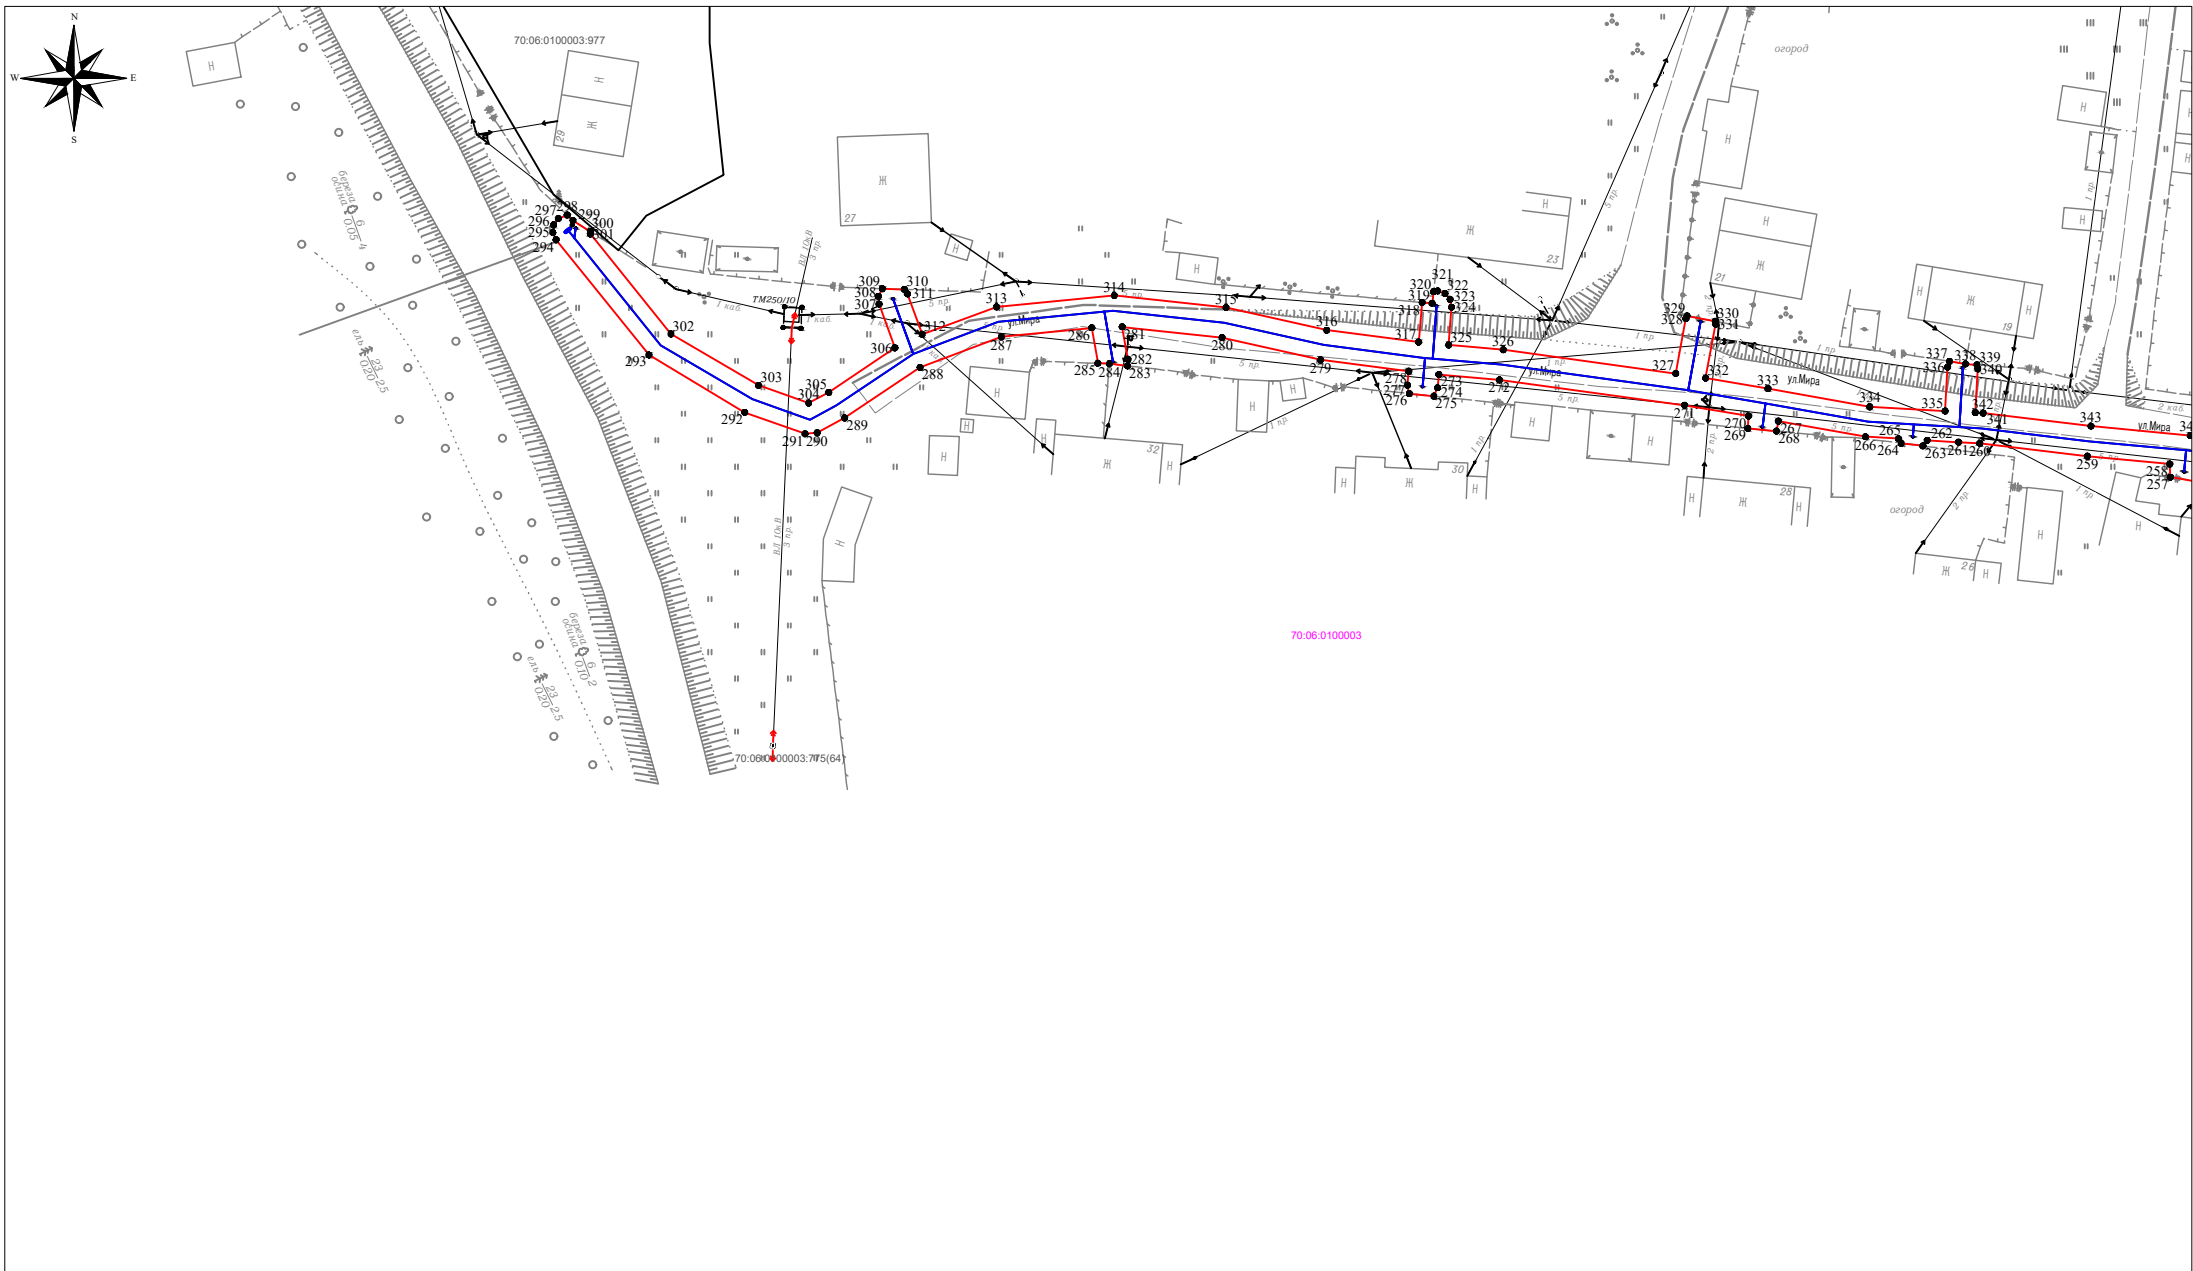

# Схема границ публичного сервитута

Публичный сервитут «Распределительный газопровод к жилым домам в с. Вертикос - ул. Ленина, ул. Мира» с кадастровым номером 70:06:0100003:985  
План границ объекта (обзорная схема)

# Схема границ публичного сервитута

Публичный сервитут «Распределительный газопровод к жилым домам в с. Вертикос - ул. Ленина, ул. Мира» с кадастровым номером 70:06:0100003:985

Условные обозначения представлены на Листе 1