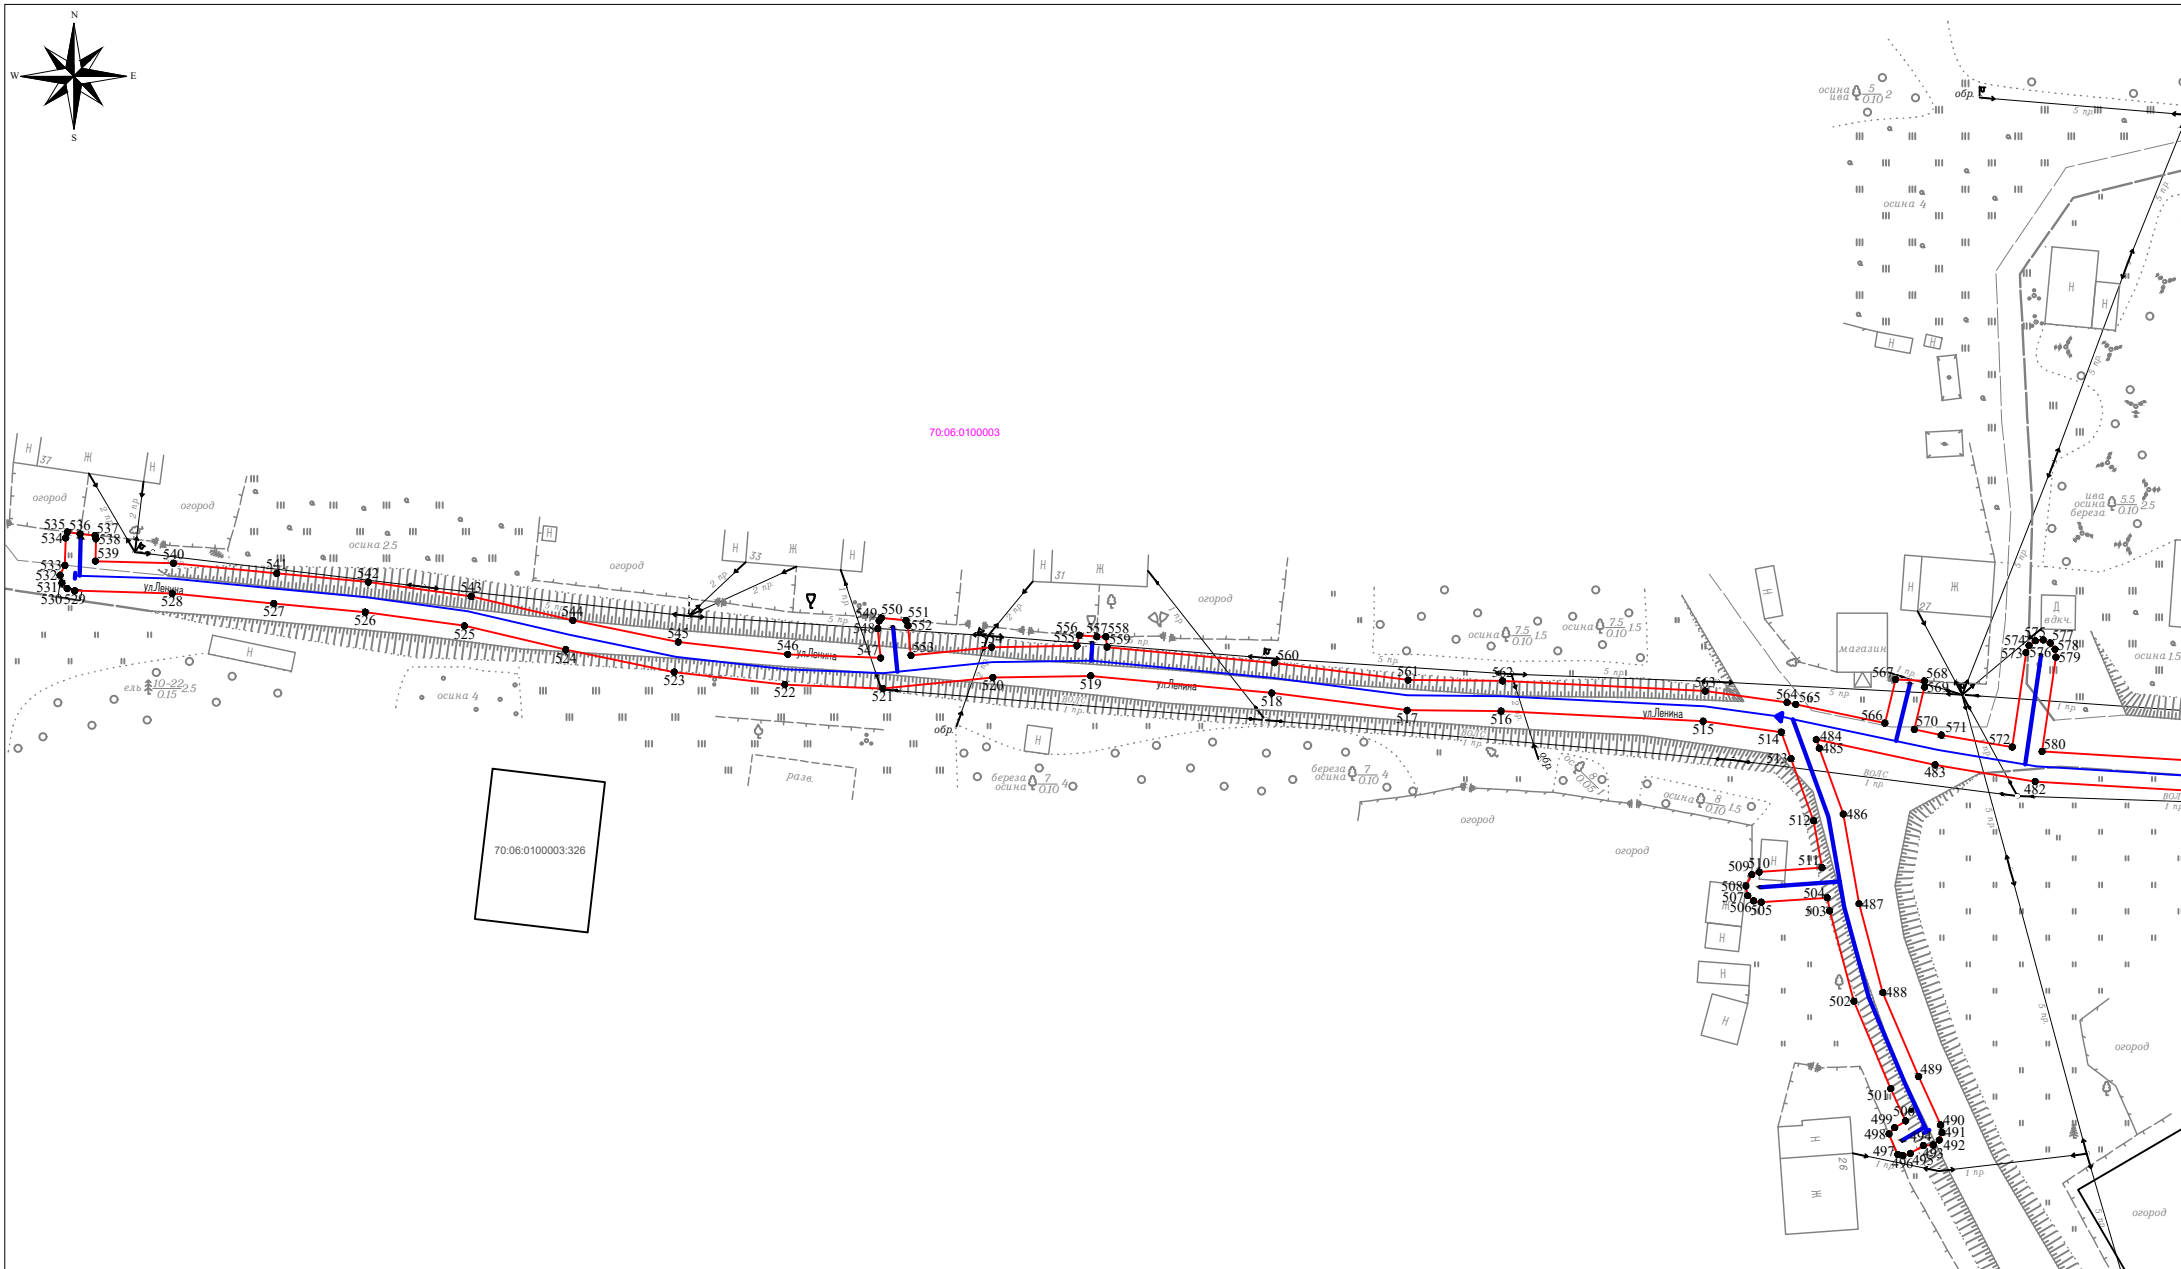

# Схема границ публичного сервитута

Публичный сервитут «Распределительный газопровод к жилым домам в с. Вертикос - ул. Ленина, ул. Мира» с кадастровым номером 70:06:0100003:985  
План границ объекта (обзорная схема)

## Условные обозначения:

- 1 ● характерная точка границы публичного сервитута
- граница публичного сервитута
- 70:14:0108002 кадастровый квартал
- ось подземного газопровода

70:14:010002:392 кадастровый номер з/у, зарегистрированный в ЕГРН

# Схема границ публичного сервитута

Публичный сервитут «Распределительный газопровод к жилым домам в с. Вертикос - ул. Ленина, ул. Мира» с кадастровым номером 70:06:0100003:985

Лист 2

Условные обозначения представлены на Листе 1

# Схема границ публичного сервитута

Публичный сервитут «Распределительный газопровод к жилым домам в с. Вертикос - ул. Ленина, ул. Мира» с кадастровым номером 70:06:0100003:985

Условные обозначения представлены на Листе 1